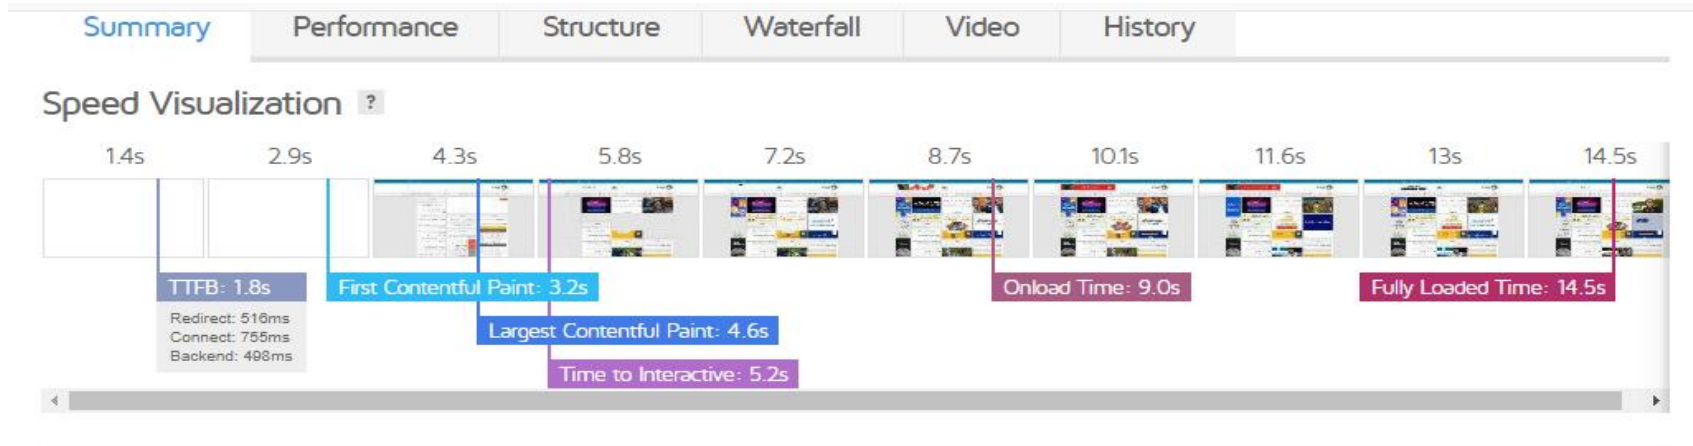

Top Issues

These audits are identified as the top issues impacting your performance.

IMPACT	AUDIT
High	Eliminate render-blocking resources
Med-High	Avoid an excessive DOM size
Med-High	Use video formats for animated content
Med	Avoid chaining critical requests
Med	Use a Content Delivery Network (CDN)

Focus on these audits first

These audits likely have the largest impact on your page performance.

Structure audits do not directly affect your Performance Score, but improving the audits seen here can help as a starting point for overall performance gains.

[See all Structure audits](#)